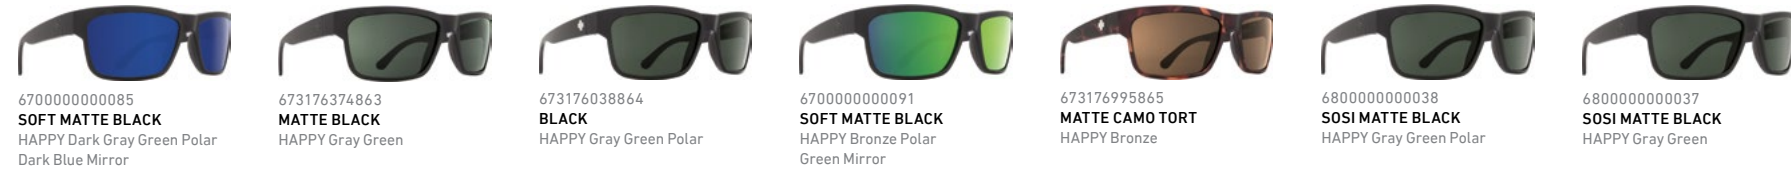

SIZE **59-16-127**

FIT **Medium / Large**

HINGE **Pin**

BASE **8X4**

LENS **Polycarbonate / HAPPY™**

FRAME **Grilamid®**

6700000000085 **SOFT MATTE BLACK**
HAPPY Dark Gray Green Polar Dark Blue Mirror

673176374863 **MATTE BLACK**
HAPPY Gray Green