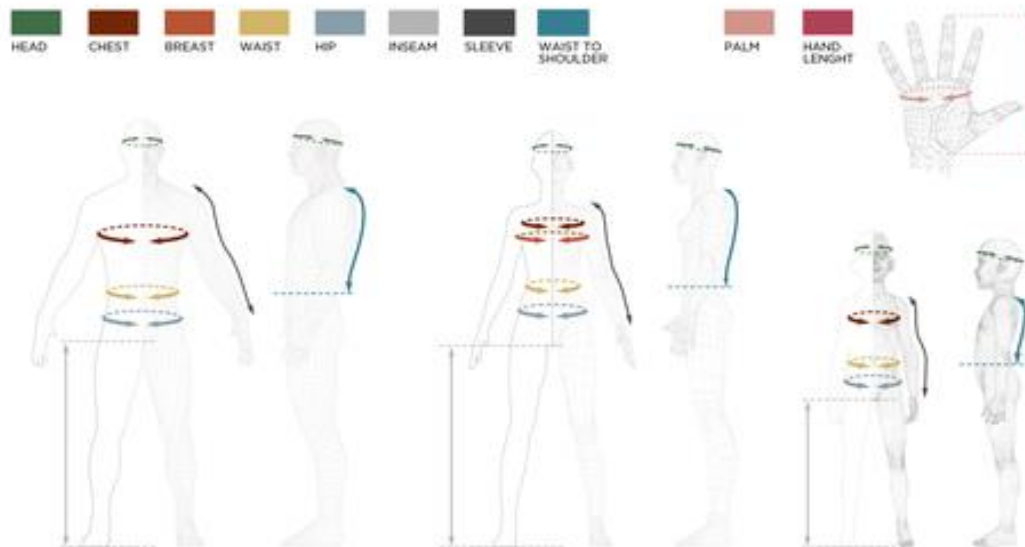

SCARABEO SIZE CHART

SIZE	JS			JM		JL		JXL	
age	6	7	8	9	10	11	12	12	14
height (cm)	116	122	128	134	140	146	152	152	158
chest girth (cm)	52	56	60	64	68	72	76	78	84
waist girth (cm)	51	54	57	60	63	66	69	72	75
hips girth (cm)	65	65	71	74	77	80	83	86	89
sleeve length (cm)	40	42	44	46	48	50	52	54	56
thigh girth (cm)	39	41	43	45	47	49	51	53	55
knee girth (cm)	27,6	28,8	30	31,2	32,4	33,6	34,8	36	37,2
calf girth (cm)	23,6	24,8	26	27,2	28,4	29,6	30,8	32	33,2
forearm girth (cm)	15	16	17	18	19	20	21	22	23

HELMETS

head circumference (cm)	50	51	52	53	54	55	56	57	58	59	60	61	62	63
LINEA 01 - LINEA 01 EVO														
SCARABEO LINEA 01														

FOOTWEAR

EU	36	37	38	39	40	41	42	43	44	45	46	47	48	49	50
UK	3,5	4,5	5	6	6,5	7,5	8	9	10	10,5	11,5	12	12,5	13,5	14,5
USA	4,5	5,5	6	7	7,5	8,5	9	10	11	11,5	12,5	13	13,5	14,5	15,5
Mm	240	245	250	255	265	270	275	280	285	290	300	305	310	315	320